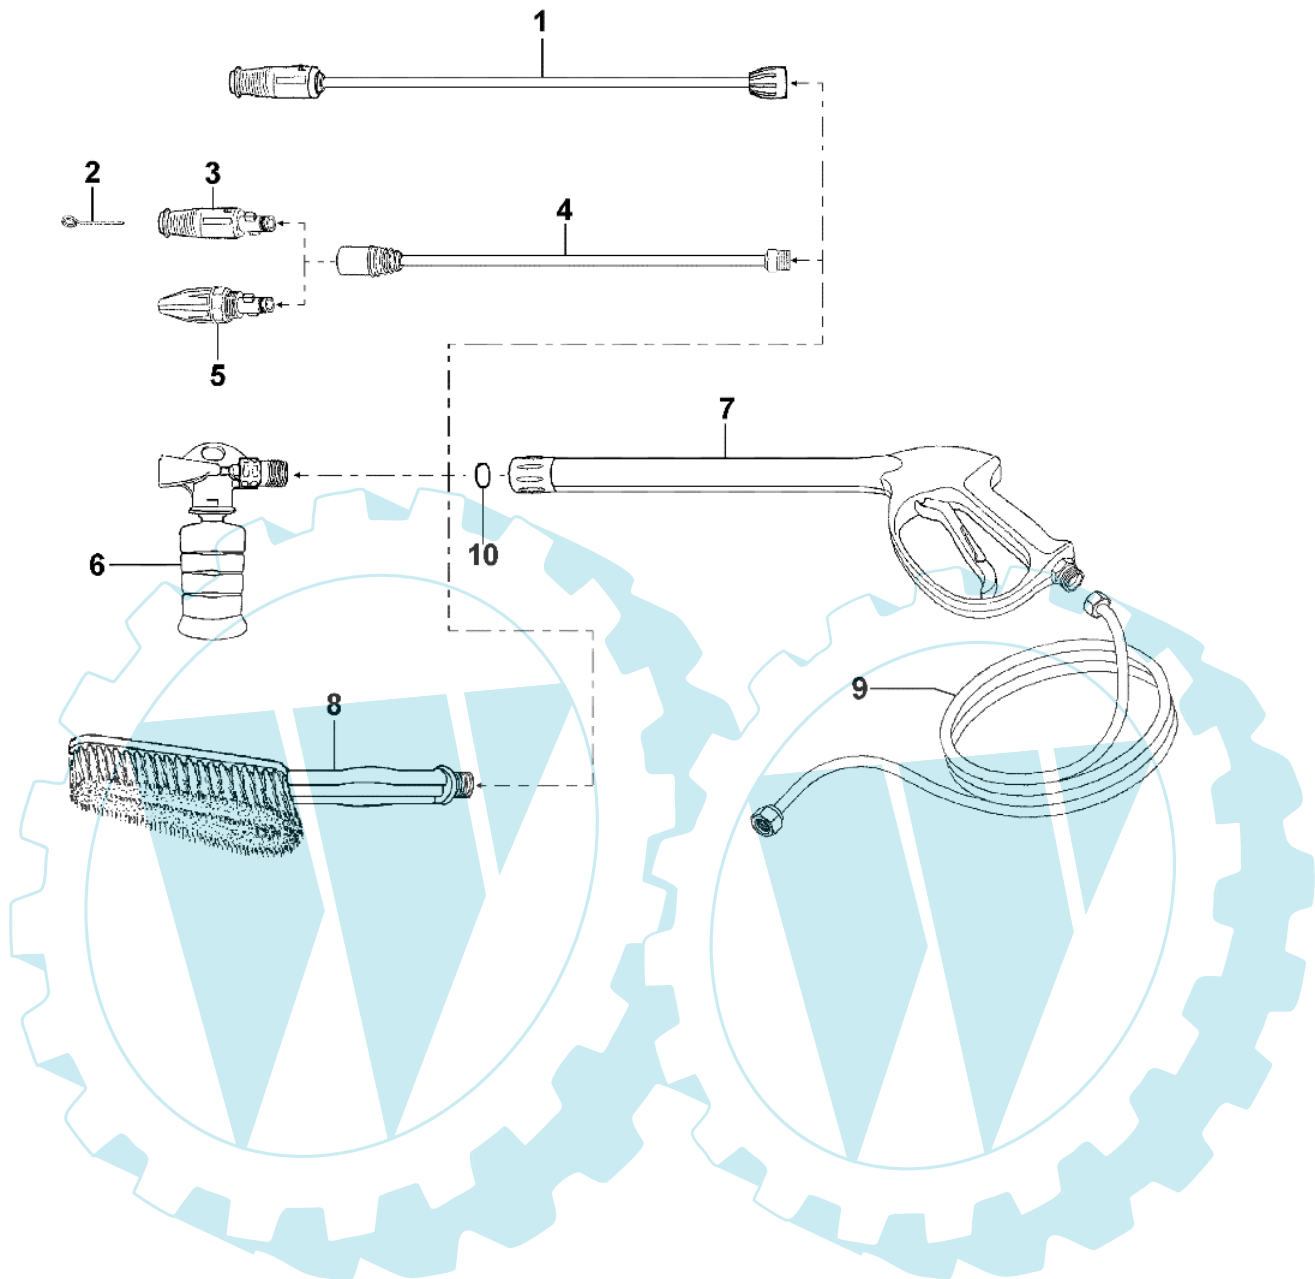

PW 135 C - Schneidwerkzeuge

Bild Nr.	Anz.	Teilenummer	Beschreibung	Technische Nachricht
1		-	Nicht verfügbar für diesen produkt	
2	1	CH04550013	Duese	
3	1	CH32170177	Duse	
4	1	CH33010918	Lanze rohr	
5	1	CH32170178	Duse	
6	1	CH33010748	Lanze	
7	1	CH24100086	Pistole	
8	1	68500003	Fixe hydroburste	
9	1	CH33010807	Rohr	
10	1	CH12100084	O-ring