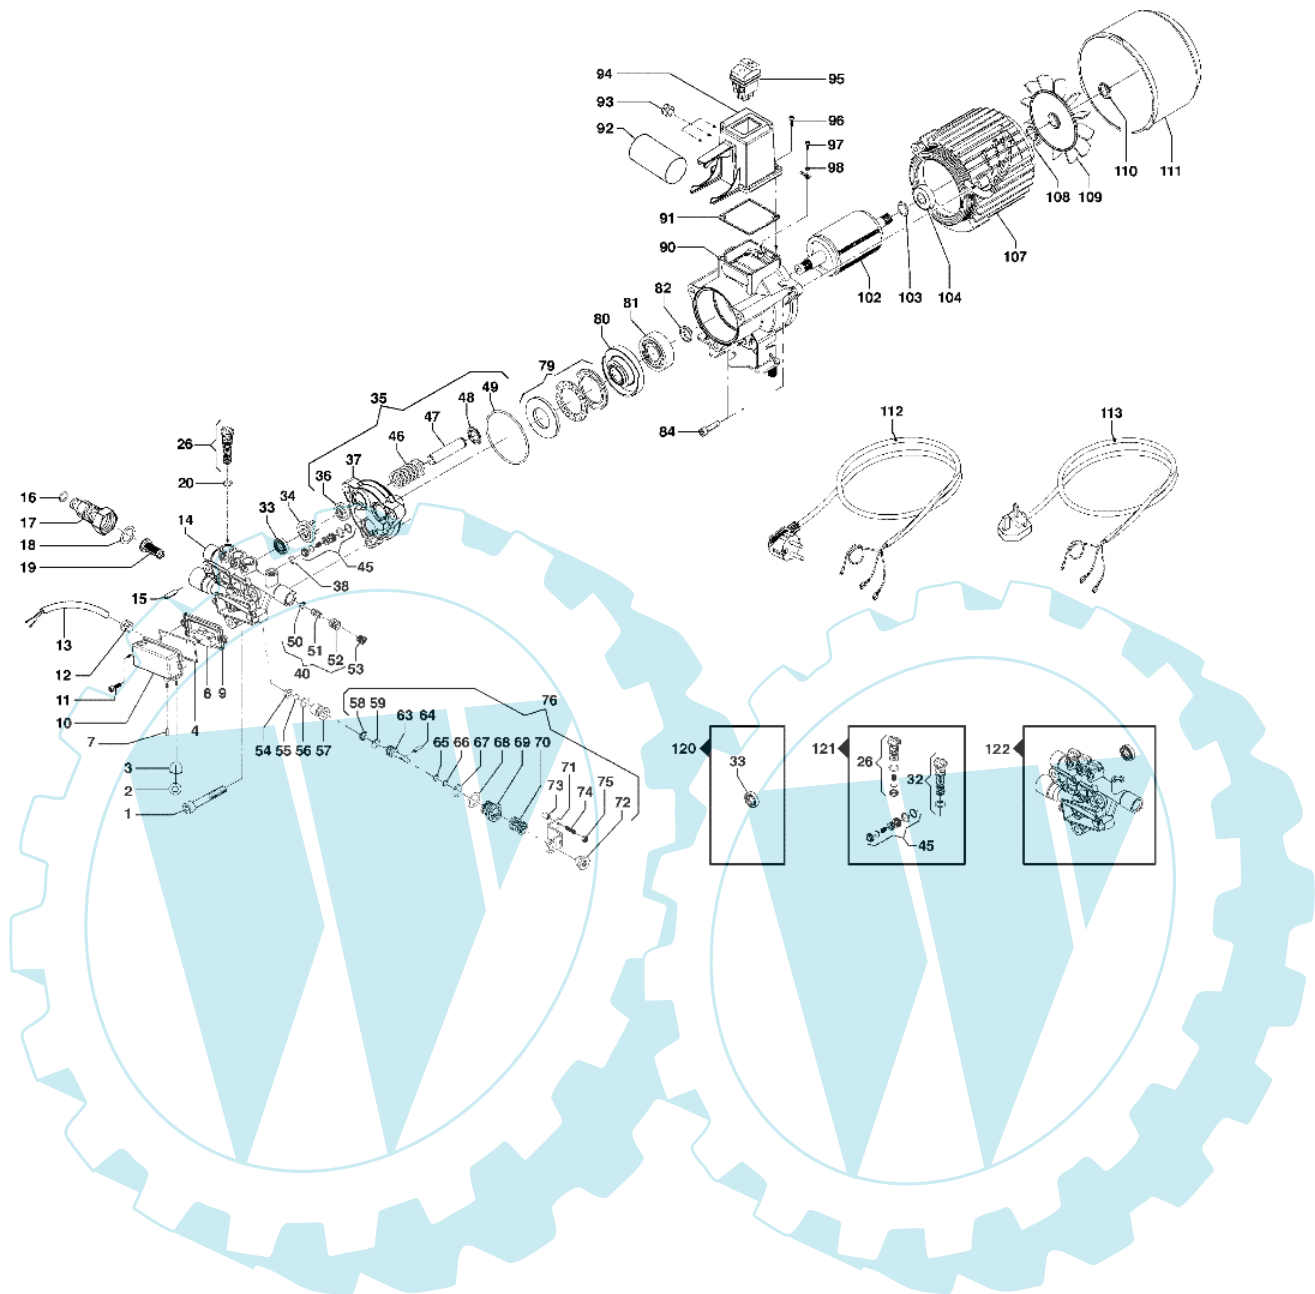

PW 135 C - Motor

Bild Nr.	Anz.	Teilenummer	Beschreibung	Technische Nachricht
1	3	CH36090039	Schraube	
2	1	CH00090229	Ring	
3	1	CH24160112	Schultz	
4	1	CH12100550	O-ring	
6	1	CH18250013	Schalter	
7	1	CH30050023	Stift	
9	1	CH04020290	Gehäuse	
10	1	CH04020276	Deckung	
11	2	CH36090198	Schraube	
12	1	CH24340048	Kabeldurchführung	
13	1	CH04560322	Kabel	
14	1	CH32180368	Gehäuse	
15	3	CH30210032	Stift	
16	1	CH12100057	O-ring	
17	1	CH28030534	Anschluss	
18	1	CH12090111	Dichtung	
19	1	CH10020132	Luft filter	
20	3	CH12100465	O-ring	
26	3	CH12200069	Ventil	
32	-	-	Nicht verfügbar für diesen produkt	
33	3	CH12410094	Dichtung	
34	3	CH00090318	Ring	
35	1	CH24320026	Pumpengehäuse	
36	3	CH00190124	Kobelring	
37	1	CH24320025	Pumpengehäuse	
38	3	CH12100465	O-ring	
40	1	CH50270025	Ventilkit	
45	3	CH12200068	Ventil	
46	3	CH18020213	Feder	
47	3	CH24090127	Kolben	
48	3	CH00090317	Ring	
49	1	CH12100391	O-ring	
50	1	CH12100220	O-ring	
51	1	CH36000087	Ventil	
52	1	CH18020177	Feder	
53	1	CH32020280	Stopfen	
54	1	CH30090141	Sitz	
55	1	CH30030035	Kugel	
56	1	CH12100152	O-ring	
57	1	CH30090158	Sitz	
58	1	CH00090112	Ring	
59	1	CH12100041	O-ring	
63	1	CH00150194	Kit easy start	
64	1	CH30210035	Stift	
65	1	CH12100055	O-ring	
66	1	CH00090110	Ring	
67	1	CH12100049	O-ring	
68	1	CH12100390	O-ring	
69	1	CH36050115	Schraube	
70	1	CH18020249	Feder	
71	1	CH16000093	Hebel	
72	1	CH32020241	Schraube	
73	1	CH04320044	Stecker	
74	1	CH36220039	Schraube	
75	1	CH06040087	Mutter	
76	1	CH12150363	Ventil	
79	1	CH04360020	Lager	
80	1	CH00010538	Welle	
81	1	CH04380091	Lager	
82	1	CH00190118	Kobelring	
84	3	CH36090114	Schraube	
90	1	CH10090201	Flansch	
91	1	CH12010175	Dichtung	
92	1	CH04340045	Kondenser	
93	3	CH24340048	Kabeldurchführung	
94	1	CH30010530	Klemmenkasten	
95	1	CH14100110	Schalter	
96	2	CH36250046	Schraube	
97	1	CH36250072	Schraube	
98	1	CH28070013	Scheibe	
102	1	CH00010590	Welle	
103	2	CH12100420	O-ring	
104	1	CH04380090	Lager	
107	1	CH30410257	Stator	
108	1	CH12410070	Ring	
109	1	CH36320083	Motorlüfter-set	