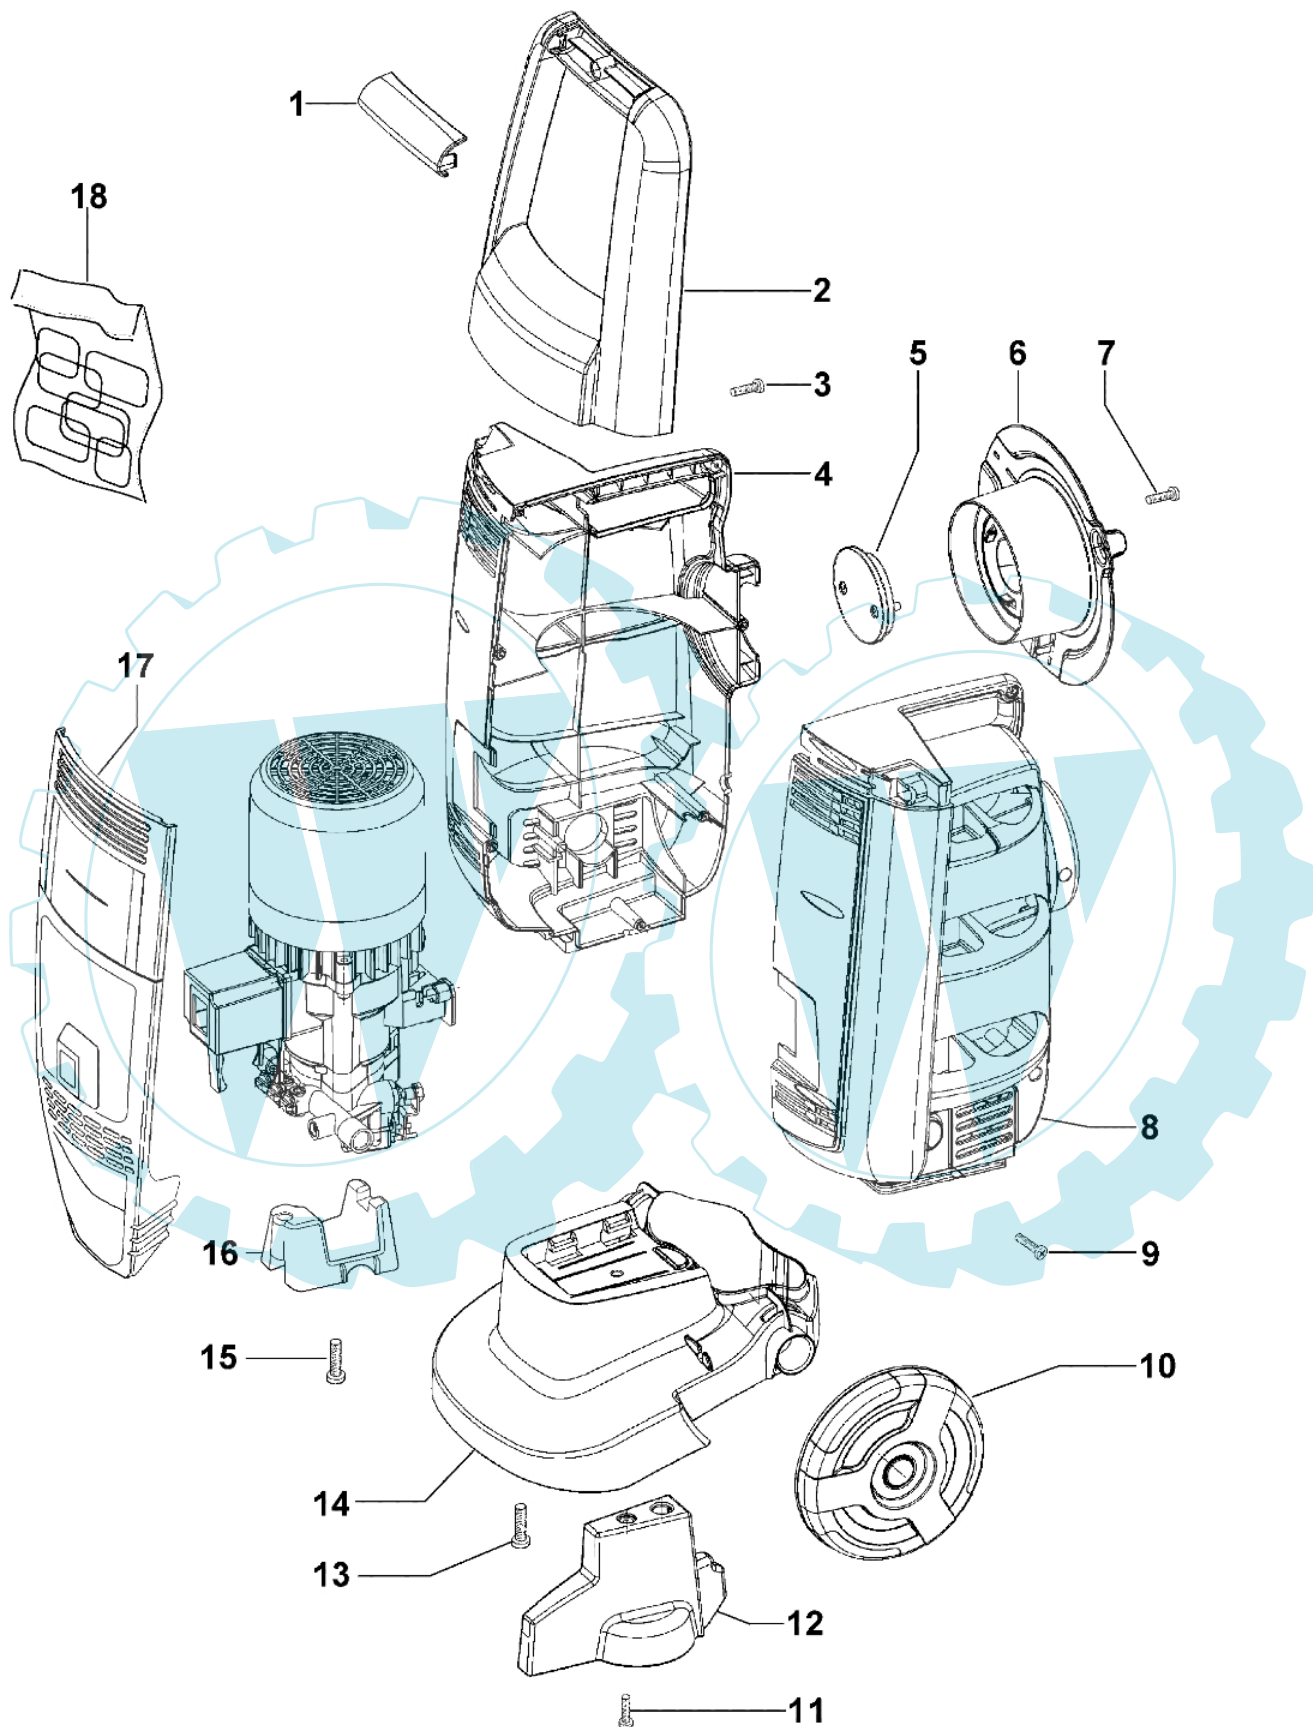

PW 135 C - Gehäuse

Bild Nr.	Anz.	Teilenummer	Beschreibung	Technische Nachricht
1	1	CH04020312	Griff verkleidung	
2	1	CH14110032	Handgriff	
3	2	CH36050114	Schraube	
4	1	CH04770217	Verkleidung left	
5	1	CH06020064	Schlauchwick.-se	
6	1	CH06020060	Schlauchwick	
7	2	CH36050114	Schraube	
8	1	CH04770218	Verkleidung right	
9	7	CH36050114	Schraube	
10	2	CH28100073	Rad	
11	1	CH36050114	Schraube	
12	1	CH30020608	Schieneffuss	
13	2	CH36050114	Schraube	
14	1	CH32060291	Rahmen	
15	1	CH36250071	Schraube	
16	1	CH24000106	Halter	
17	1	CH04770226	Verkleidung	
18	1	CH3231513600	Etichettenkit	